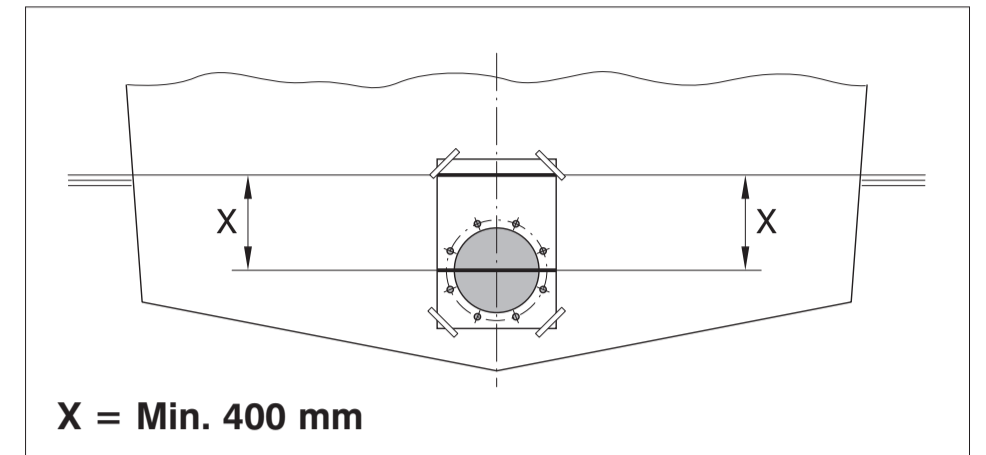

Boormal Schaal 1:1
Drill pattern Scale 1:1
Bohrschablone Maßstab 1:1
Gabarit Echelle 1:1
Plantilla de perforación Escala 1:1
Dima di foratura Scala 1:1

vetus den ouden n.v.

FOKKERSTRAAT 571 - 3125 BD SCHIEDAM - HOLLAND - TEL.: +31 10 4377700 - TELEX: 23470
TELEFAX: +31 10 4372673 - 4621286 - E-MAIL: sales@vetus.nl - INTERNET: http://www.vetus.com